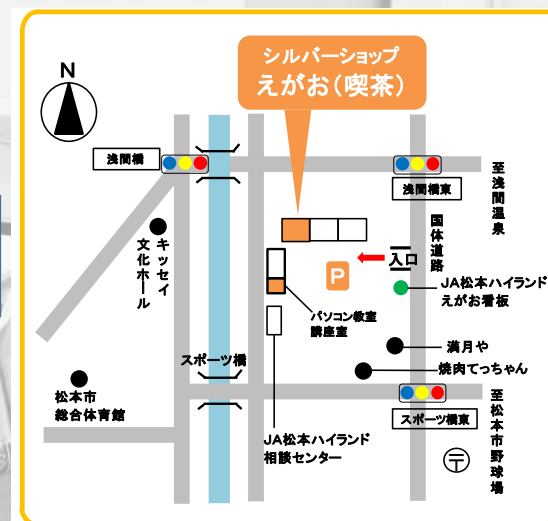

(☆野菜 産地：シルバーファーム新村農場 他)

営業日 月曜日～土曜日

4月～11月 AM10:00～PM4:30

12月～3月 AM10:00～PM4:00

ランチメニュー あります。  
お気軽にお越しください。

話し好きのおばちゃん達が  
お待ちしております。

「シルバーショップ えがお」は

(公社) 松本地域シルバー人材センターの会員が運営しています。  
会員手作りの手芸品・農産物など販売しています。